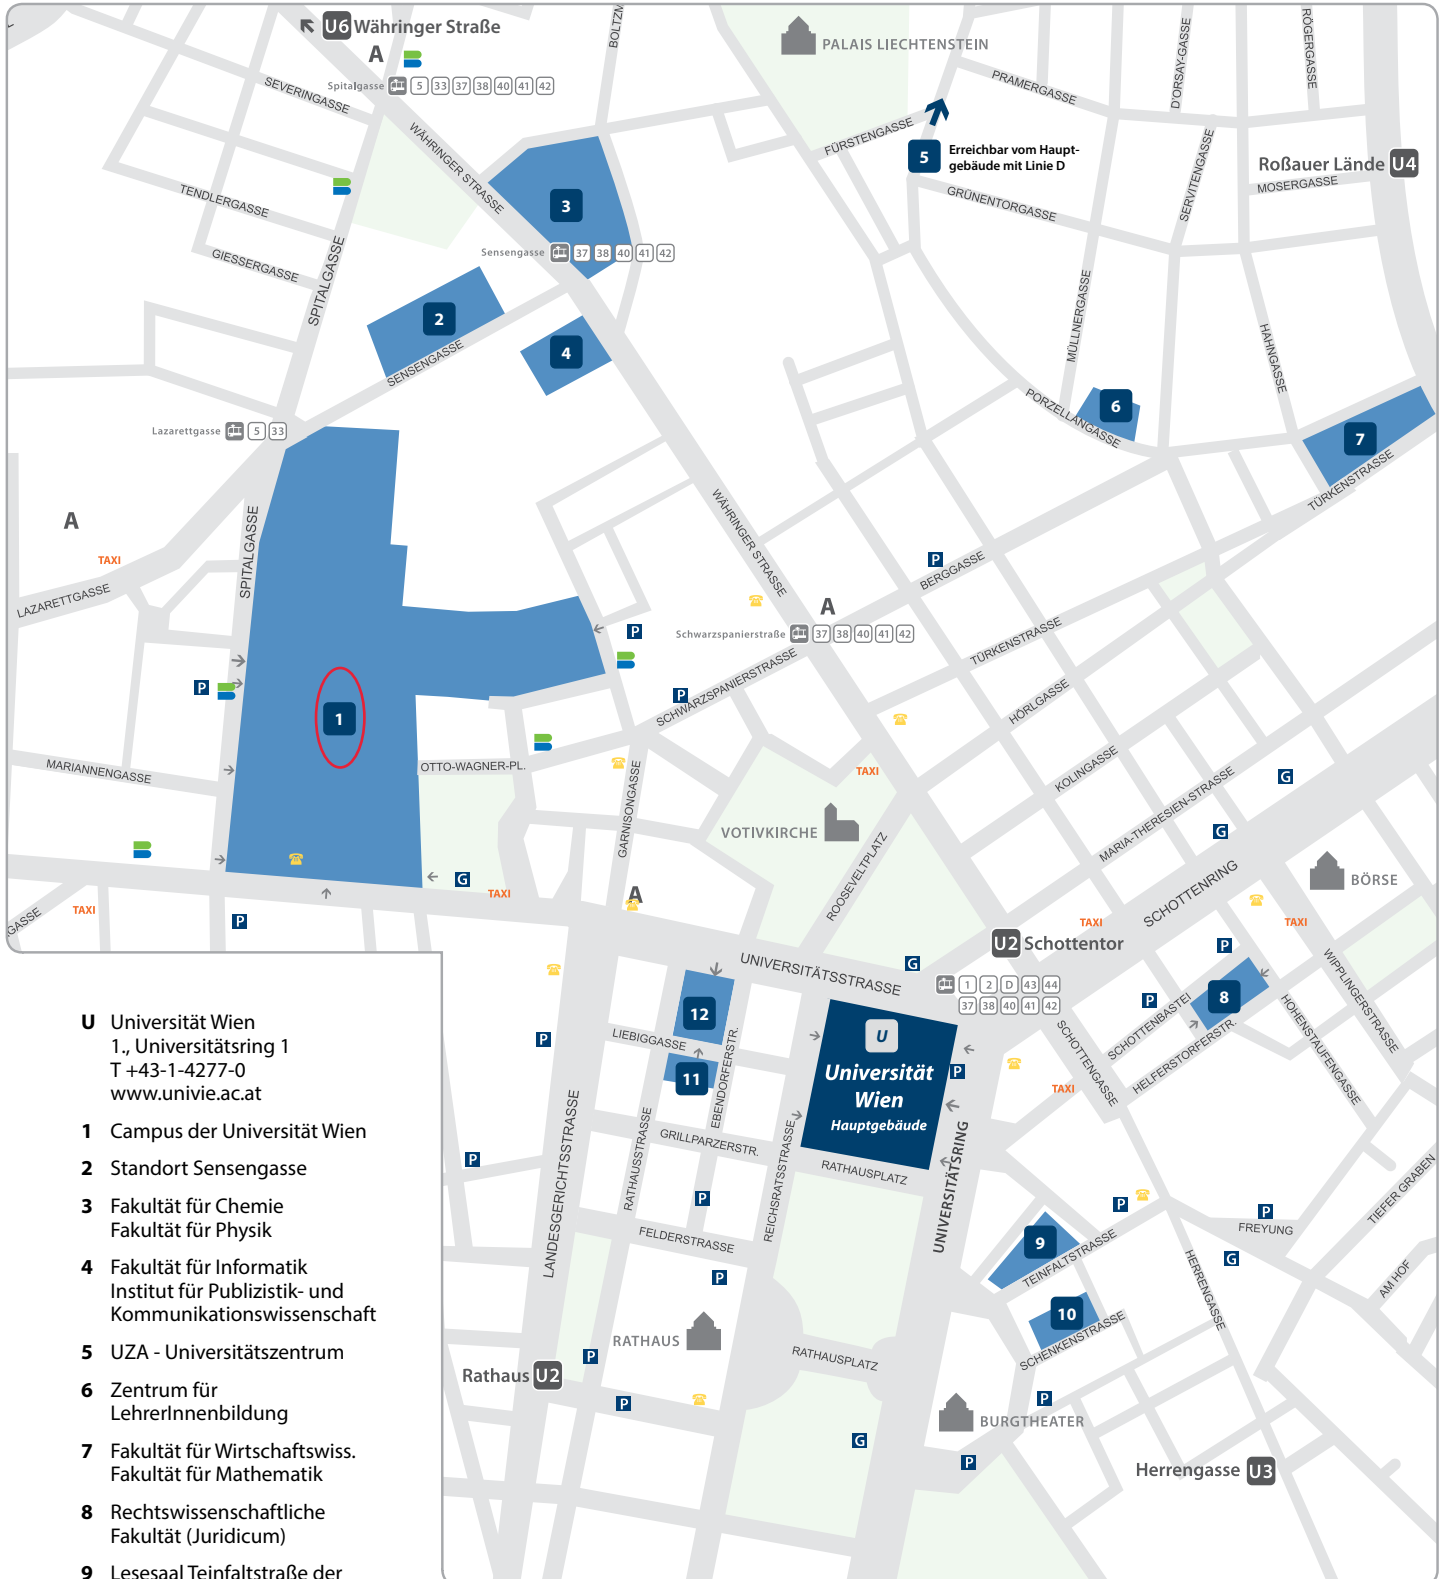

# Umgebungsplan

Area Map

# universität wien

- U** Universität Wien  
1., Universitätsring 1  
T +43-1-4277-0  
www.univie.ac.at
- 1** Campus der Universität Wien
- 2** Standort Sensengasse
- 3** Fakultät für Chemie  
Fakultät für Physik
- 4** Fakultät für Informatik  
Institut für Publizistik- und  
Kommunikationswissenschaft
- 5** UZA - Universitätszentrum
- 6** Zentrum für  
LehrerInnenbildung
- 7** Fakultät für Wirtschaftswiss.  
Fakultät für Mathematik
- 8** Rechtswissenschaftliche  
Fakultät (Juridicum)
- 9** Lesesaal Teinfaltstraße der  
Universitätsbibliothek
- 10** Standort Schenkenstraße
- 11** Fakultät für Psychologie
- 12** Neues Institutsgebäude (NIG)

- Bankomat | ATM
- Apotheke | Pharmacy
- Telefonzelle | Telephone booth
- Sehenswürdigkeit | Sights
- Eingang | Entrance
- U-Bahn | Underground
- Parkgarage | Parking garage
- Behinderten-Parkplatz | Disabled parking spot